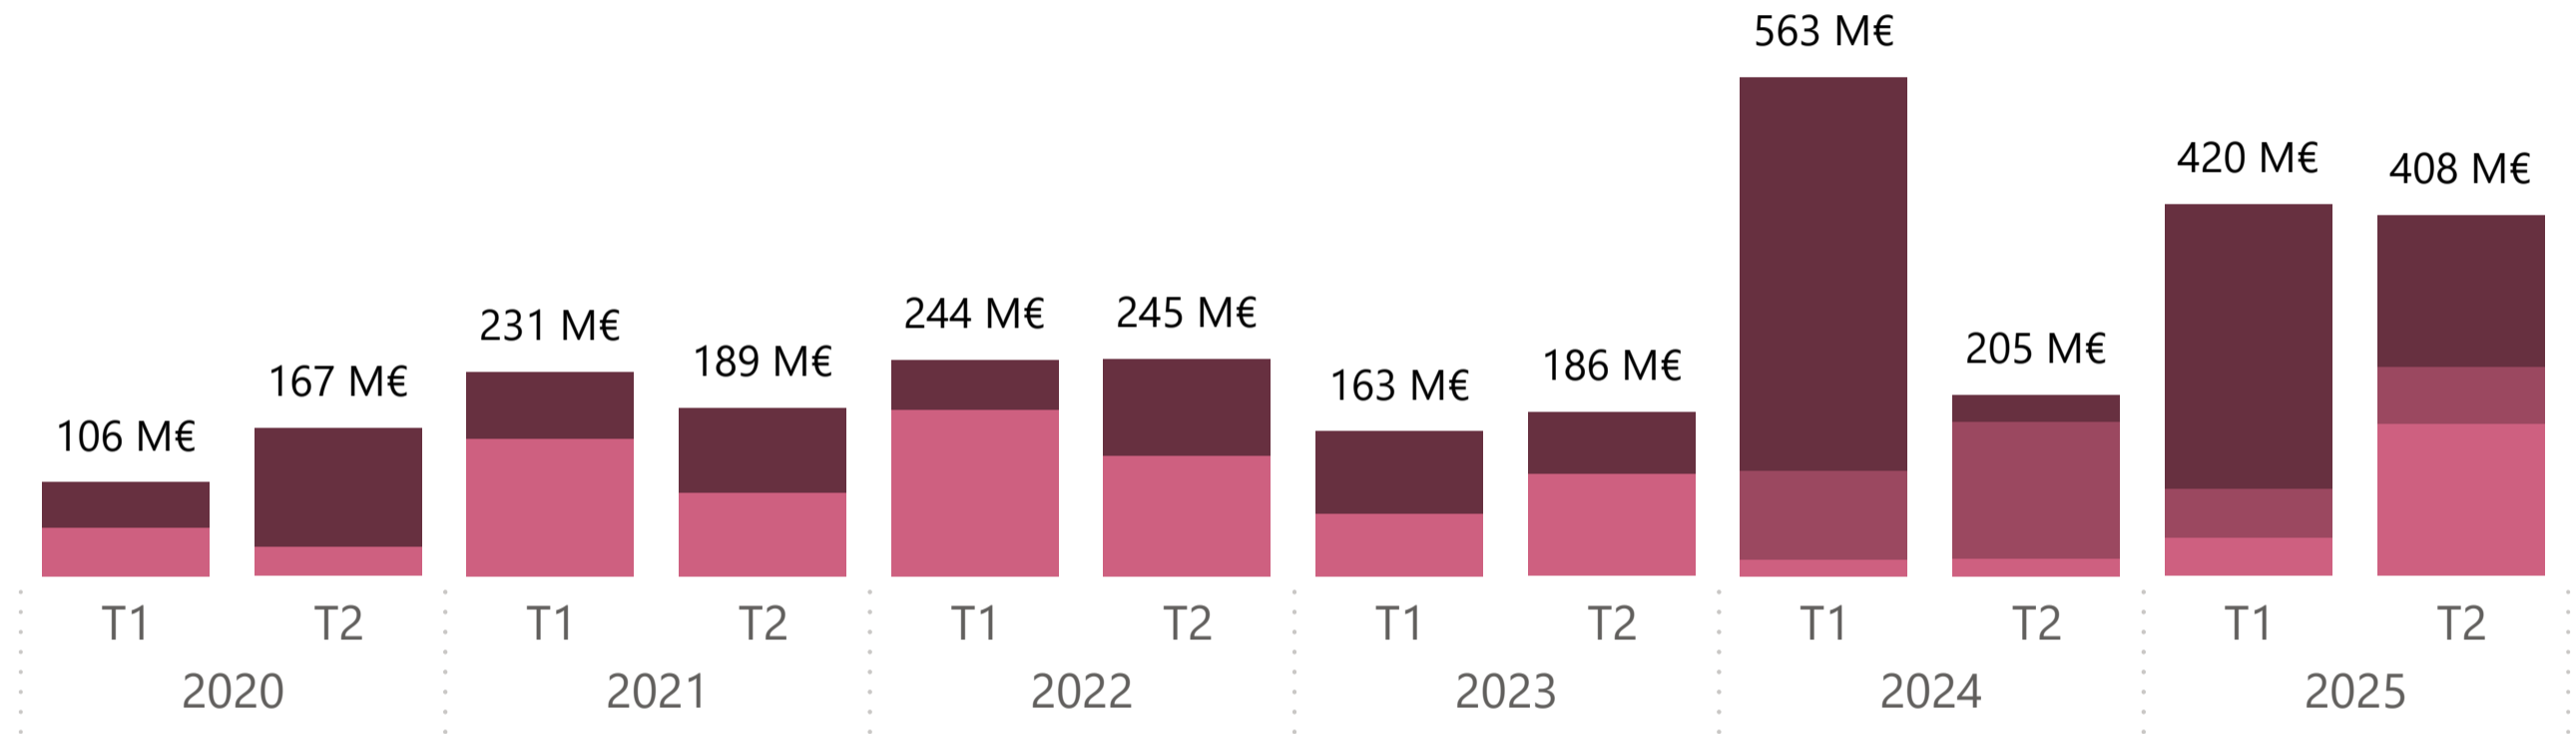

# Baromètre trimestriel de la Commande Publique - Dates de Consultation des entreprises (DCE) - comparaison 1er semestres 2020-2025

## Nombre de consultations par trimestre

Source : CER BTP

● Bâtiments ● Logement Social ● Travaux publics

## Montant des Appels d'offres par trimestre

Source : CER BTP

● Bâtiments ● Logement Social ● Travaux publics

## Nombre de consultation par année

Source : CER BTP