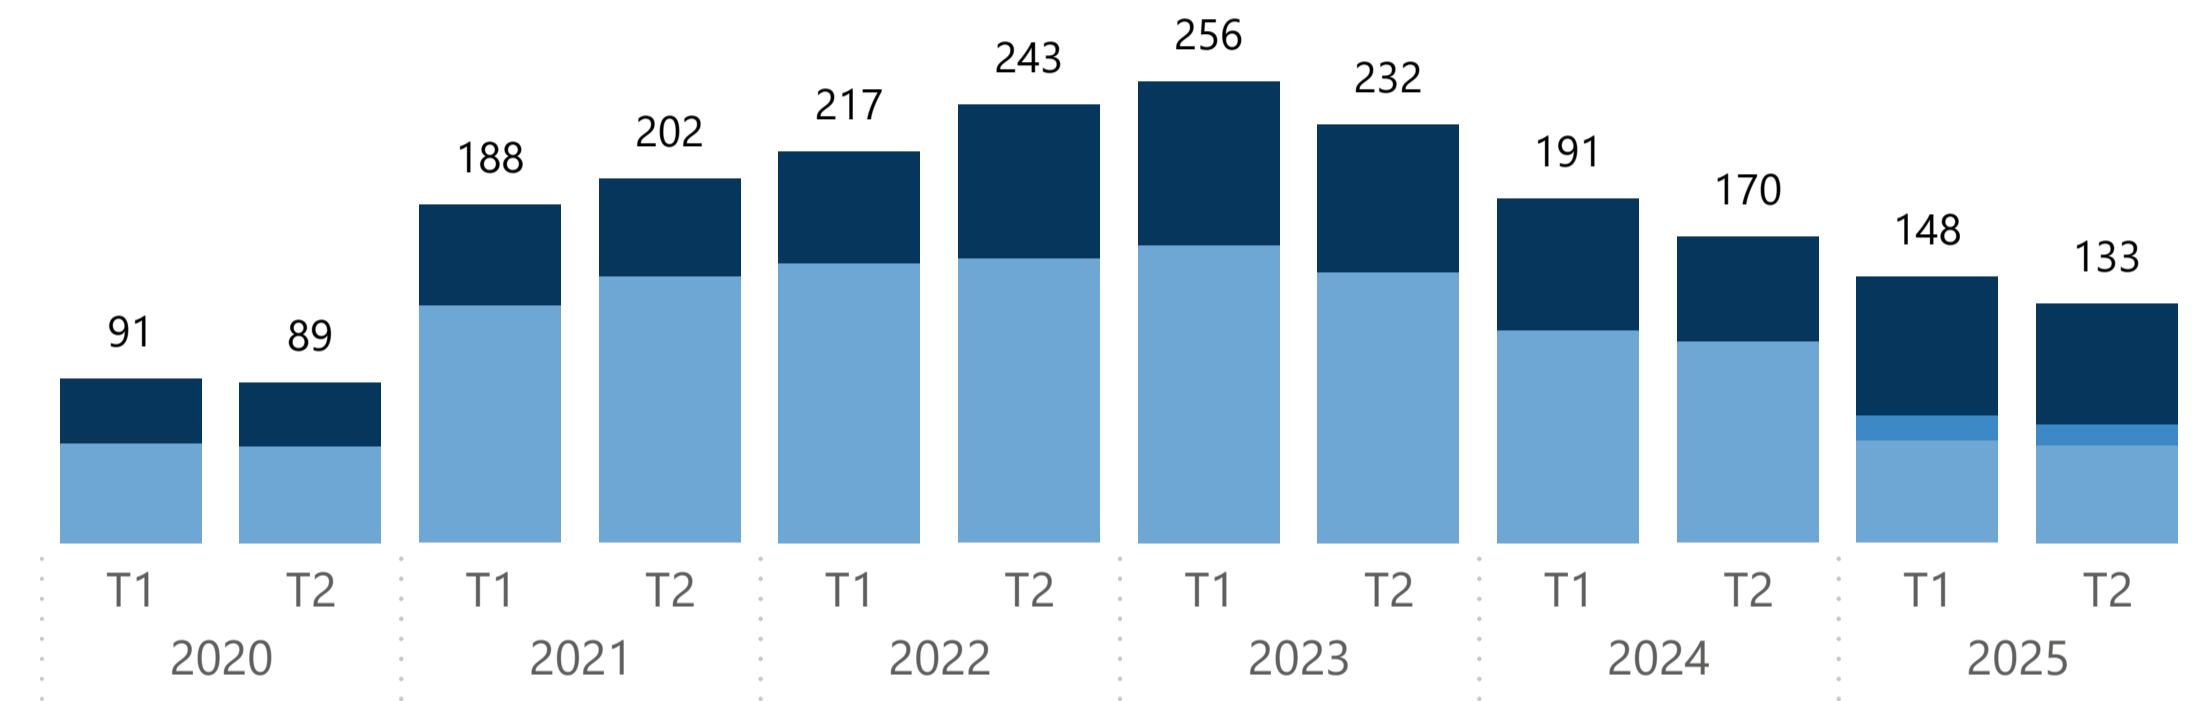

# Baromètre trimestriel de la Commande Publique - Dates de Consultation des entreprises (DCE) - comparaison 1er semestres 2020-2025

## Nombre de consultations par trimestre

Source : CER BTP

● Bâtiments ● Logement Social ● Travaux publics

## Nombre de consultation par année

Source : CER BTP