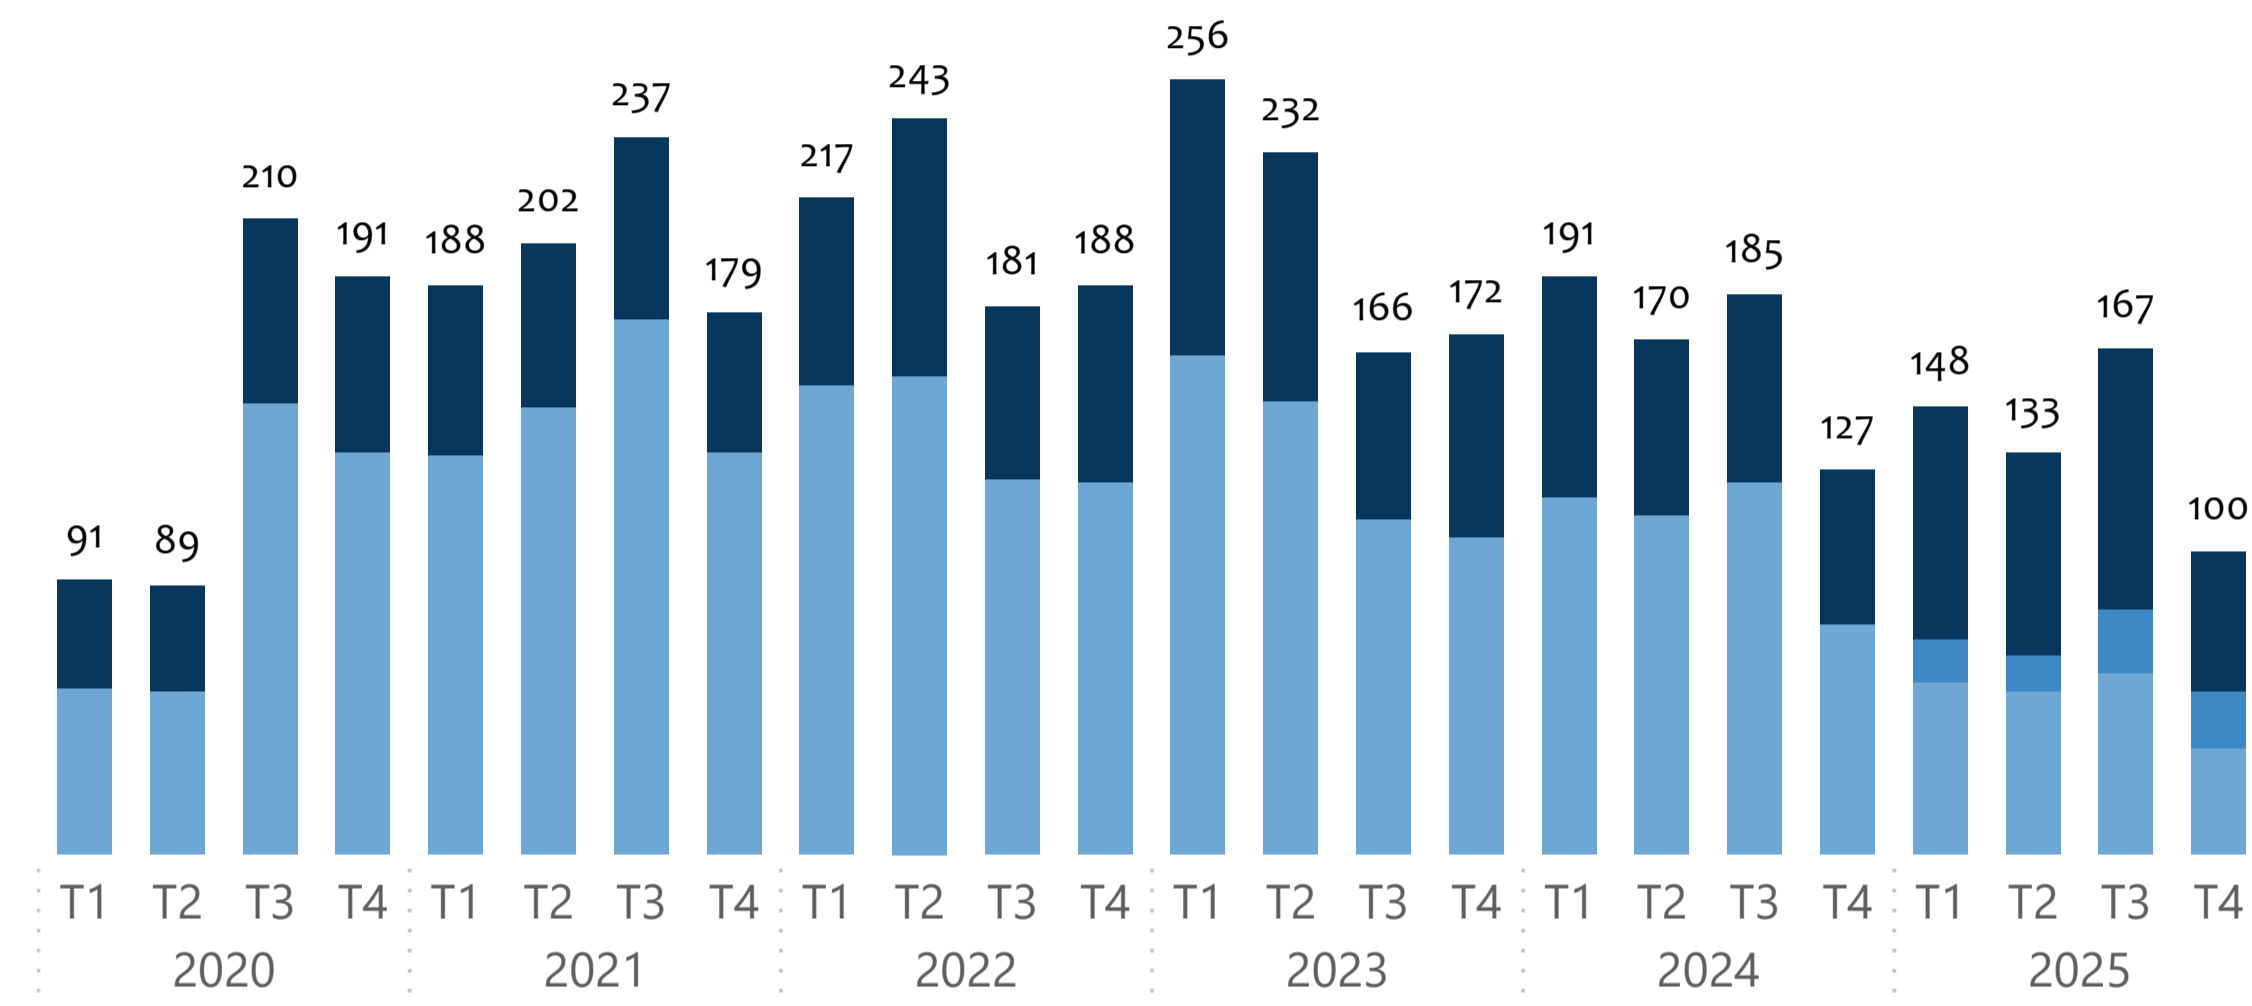

Baromètre trimestriel de la Commande Publique - Dates de Consultation des entreprises (DCE) - évolution 2020-2025

Nombre de consultations par trimestre

● Bâtiments ● Logement Social ● Travaux publics

Source : CER BTP

Montant des Appels d'offres par trimestre

● Bâtiments ● Logement Social ● Travaux publics

Source : CER BTP

Nombre de consultations par année

Source : CER BTP

Montant des Appels d'offres par année

Source : CER BTP

Nombre de consultations par trimestre

Source : CER BTP

● Bâtiments ● Logement Social ● Travaux publics

Montant des Appels d'offres par trimestre

Source : CER BTP

● Bâtiments ● Logement Social ● Travaux publics