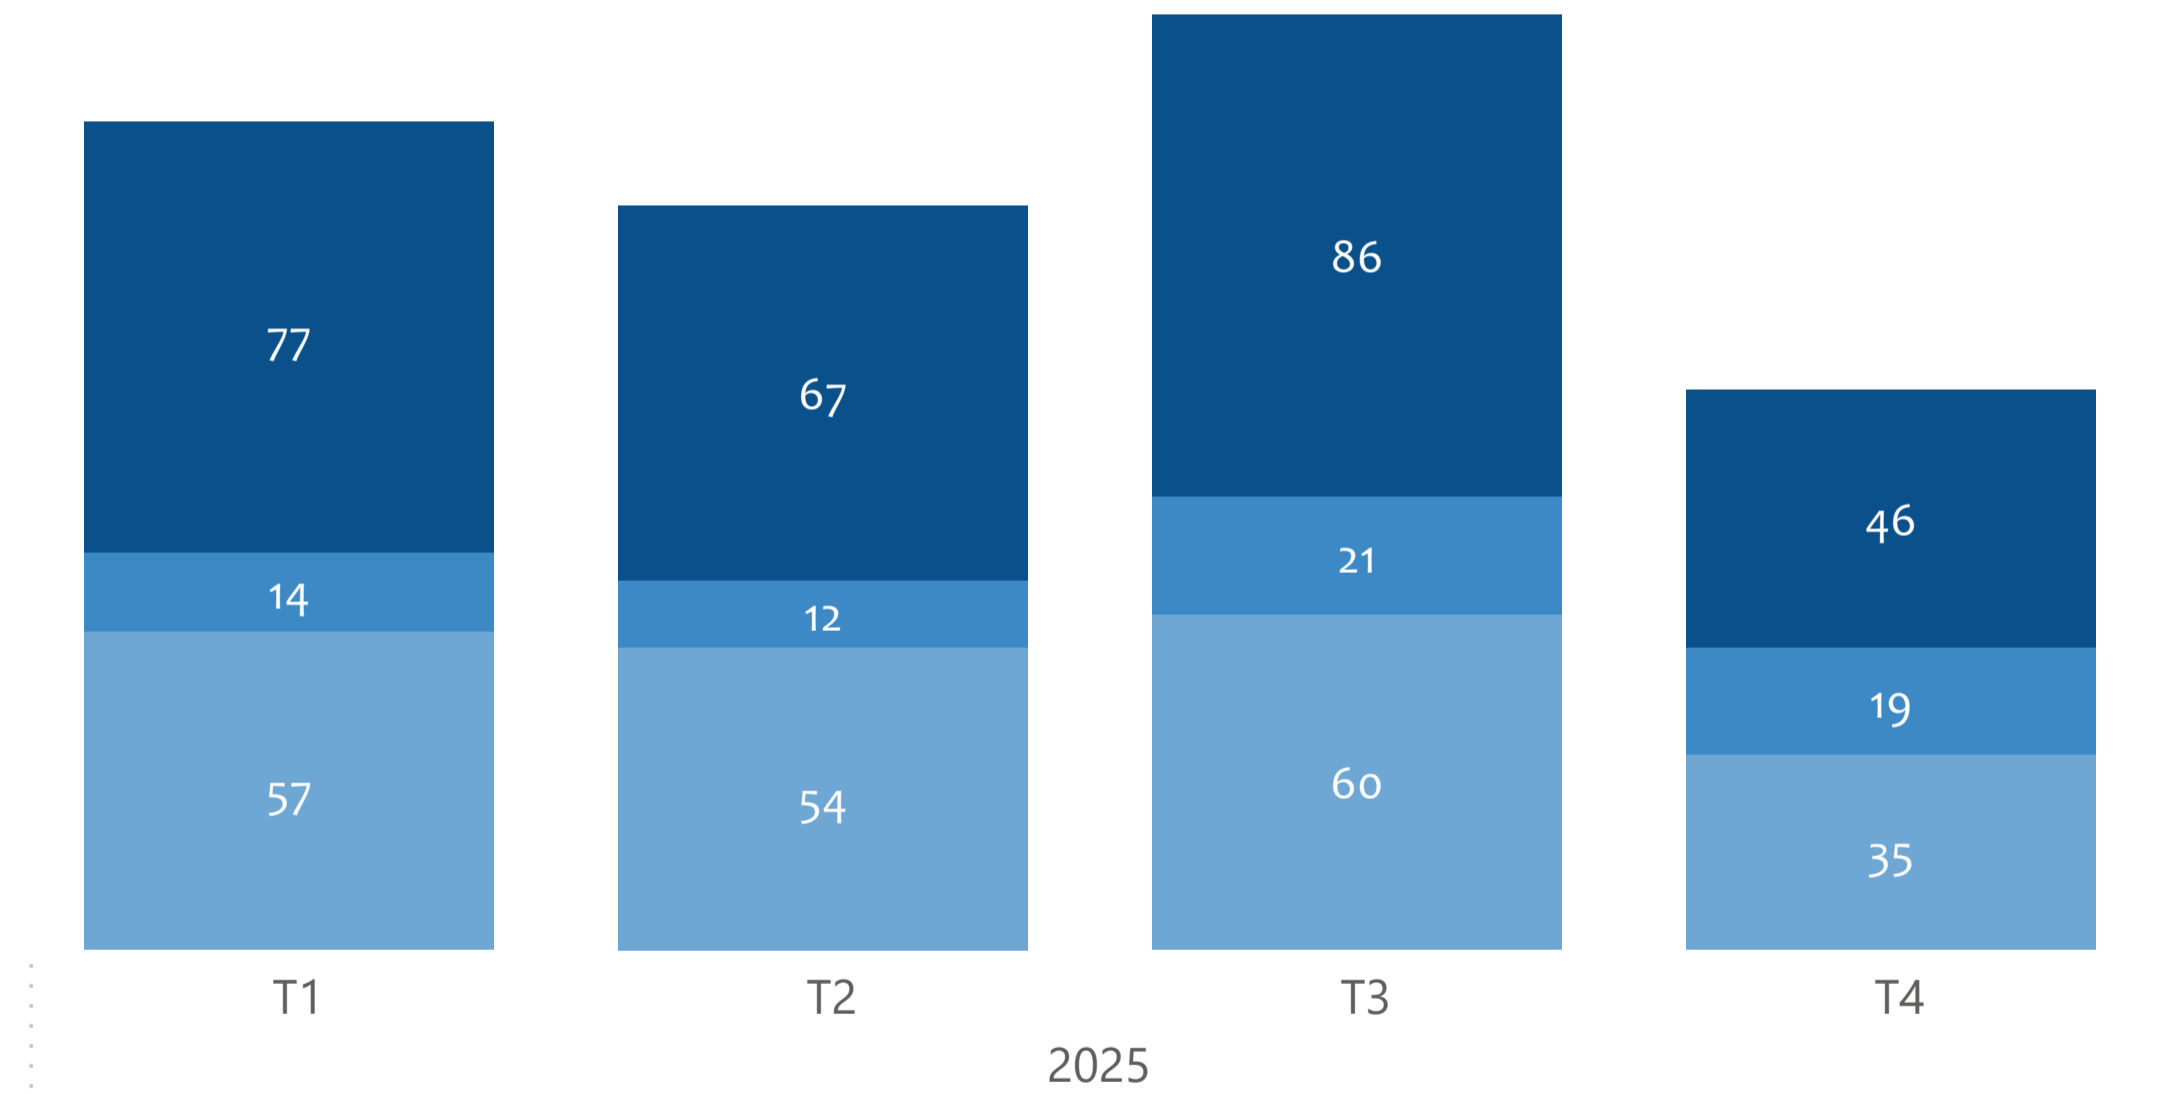

Baromètre trimestriel de la Commande Publique - Dates de Consultation des entreprises (DCE) - évolution 2020-2025

Nombre de consultations par trimestre

● Bâtiments ● Logement Social ● Travaux publics

Source : CER BTP

Montant des Appels d'offres par trimestre

● Bâtiments ● Logement Social ● Travaux publics

Source : CER BTP

Nombre de consultations par année

Source : CER BTP

Montant des Appels d'offres par année

Source : CER BTP

Nombre de consultations par trimestre

Source : CER BTP

● Bâtiments ● Logement Social ● Travaux publics

Montant des Appels d'offres par trimestre

Source : CER BTP

● Bâtiments ● Logement Social ● Travaux publics