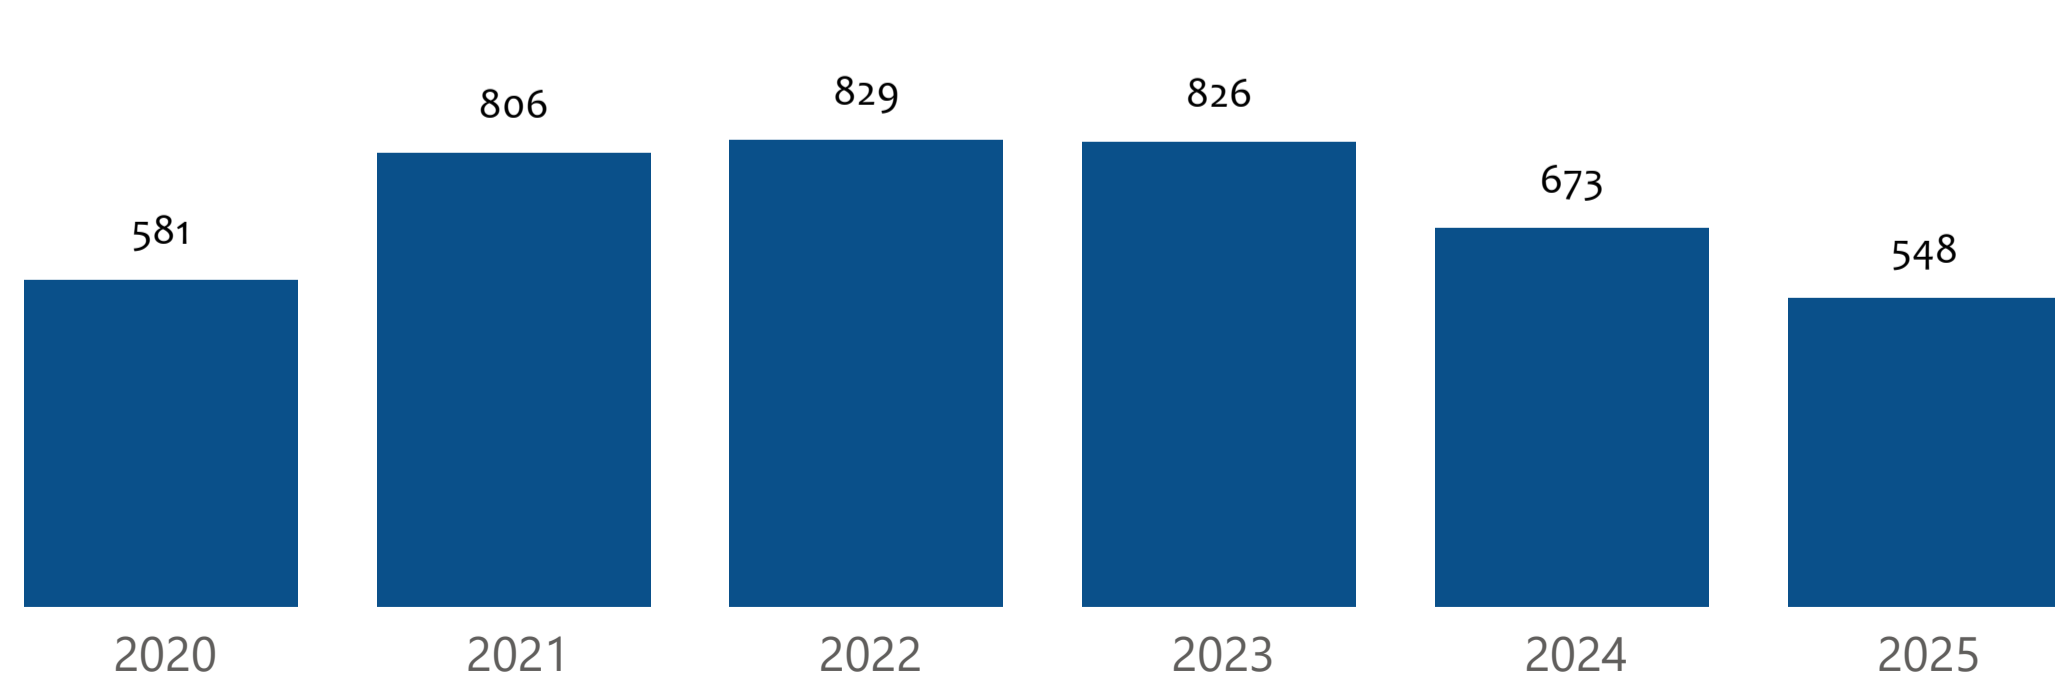

Baromètre trimestriel de la Commande Publique - Dates de Consultation des entreprises (DCE) - évolution 2020-2025

Nombre de consultations par trimestre

● Bâtiments ● Logement Social ● Travaux publics

Source : CER BTP

Montant des Appels d'offres par trimestre

● Bâtiments ● Logement Social ● Travaux publics

Source : CER BTP

Nombre de consultations par année

Source : CER BTP

Montant des Appels d'offres par année

Source : CER BTP

Nombre de consultations par trimestre

Source : CER BTP

● Bâtiments ● Logement Social ● Travaux publics

Montant des Appels d'offres par trimestre

Source : CER BTP

● Bâtiments ● Logement Social ● Travaux publics