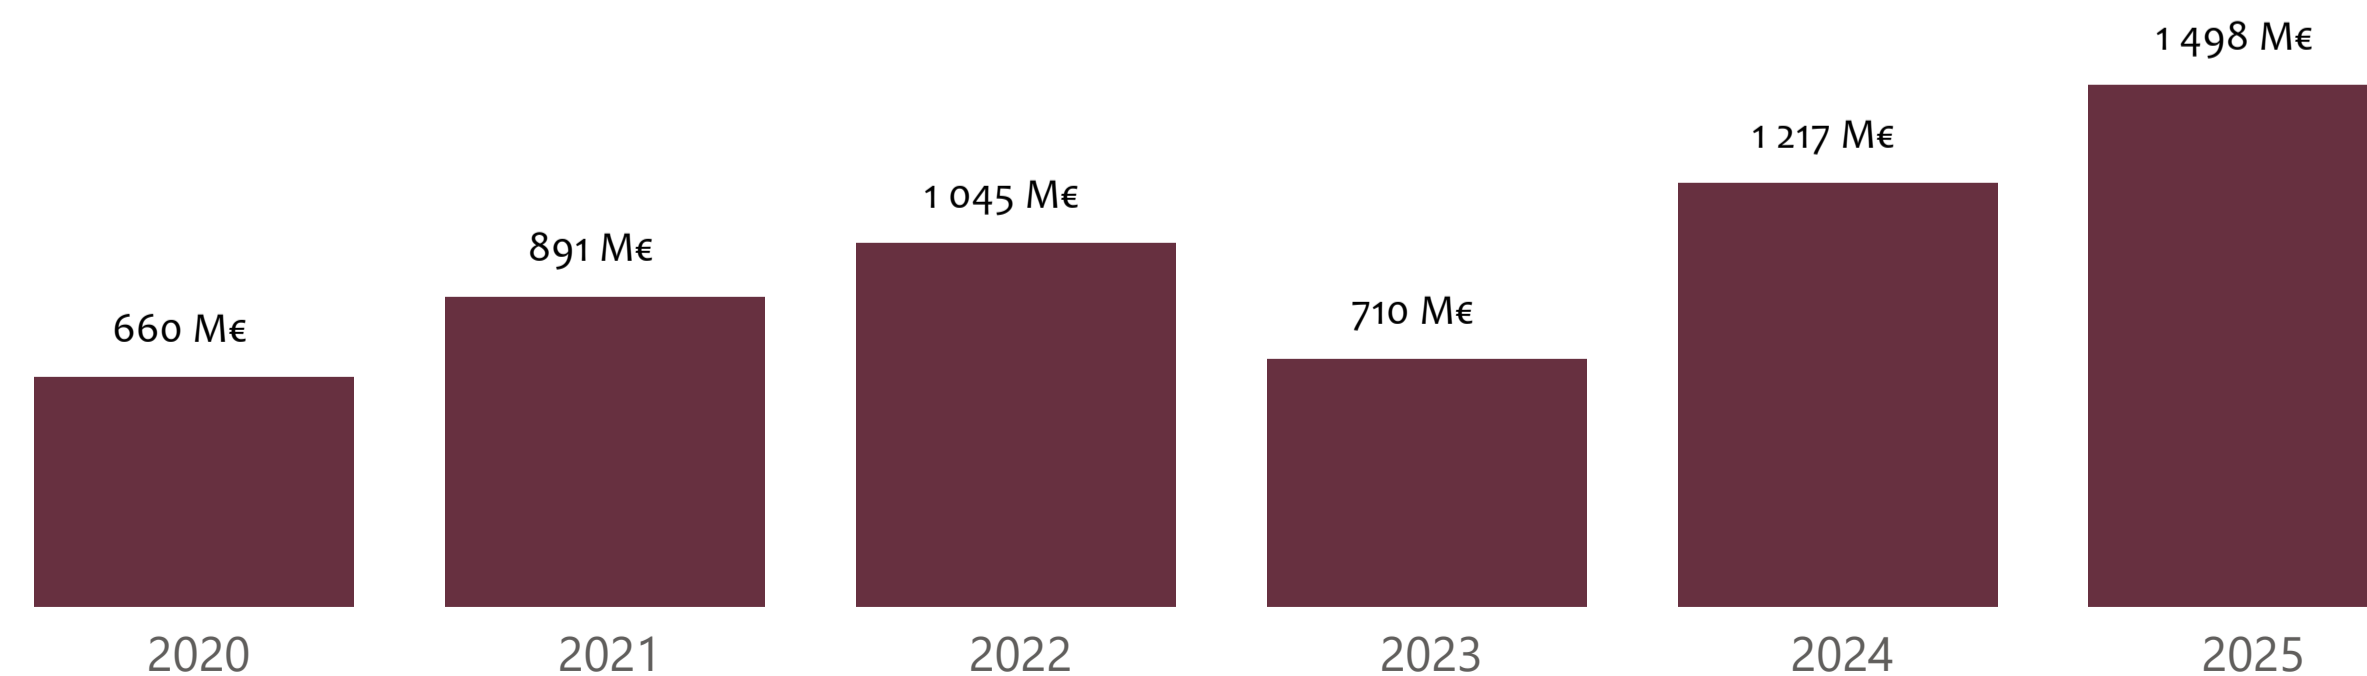

Baromètre trimestriel de la Commande Publique - Dates de Consultation des entreprises (DCE) - évolution 2020-2025

Nombre de consultations par trimestre

● Bâtiments ● Logement Social ● Travaux publics

Source : CER BTP

Montant des Appels d'offres par trimestre

● Bâtiments ● Logement Social ● Travaux publics

Source : CER BTP

Nombre de consultations par année

Source : CER BTP

Montant des Appels d'offres par année

Source : CER BTP

Nombre de consultations par trimestre

Source : CER BTP

● Bâtiments ● Logement Social ● Travaux publics

Montant des Appels d'offres par trimestre

Source : CER BTP

● Bâtiments ● Logement Social ● Travaux publics