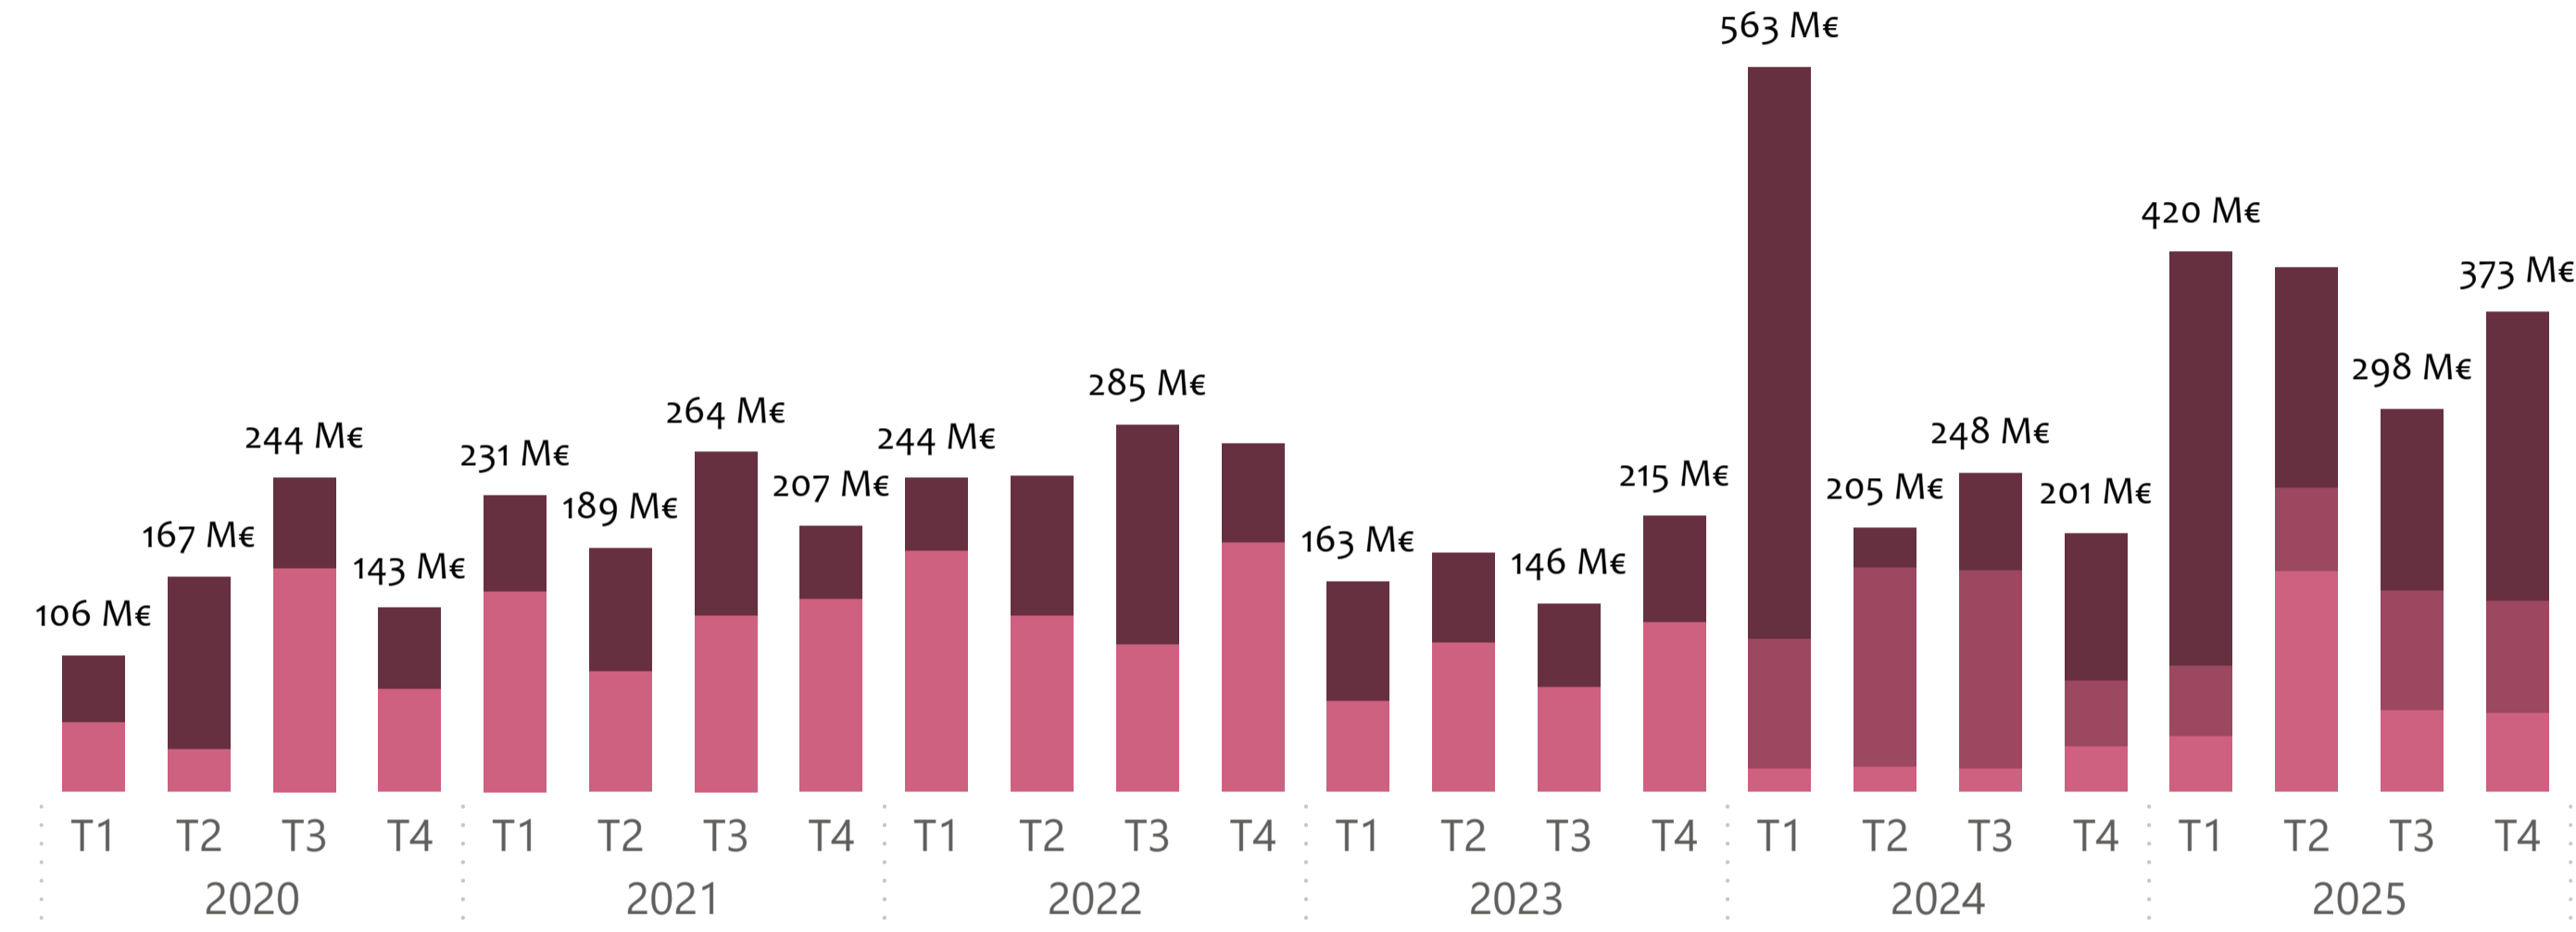

Baromètre trimestriel de la Commande Publique - Dates de Consultation des entreprises (DCE) - évolution 2020-2025

Nombre de consultations par trimestre

● Bâtiments ● Logement Social ● Travaux publics

Source : CER BTP

Montant des Appels d'offres par trimestre

● Bâtiments ● Logement Social ● Travaux publics

Source : CER BTP

Nombre de consultations par année

Source : CER BTP

Montant des Appels d'offres par année

Source : CER BTP

Nombre de consultations par trimestre

Source : CER BTP

● Bâtiments ● Logement Social ● Travaux publics

Montant des Appels d'offres par trimestre

Source : CER BTP

● Bâtiments ● Logement Social ● Travaux publics